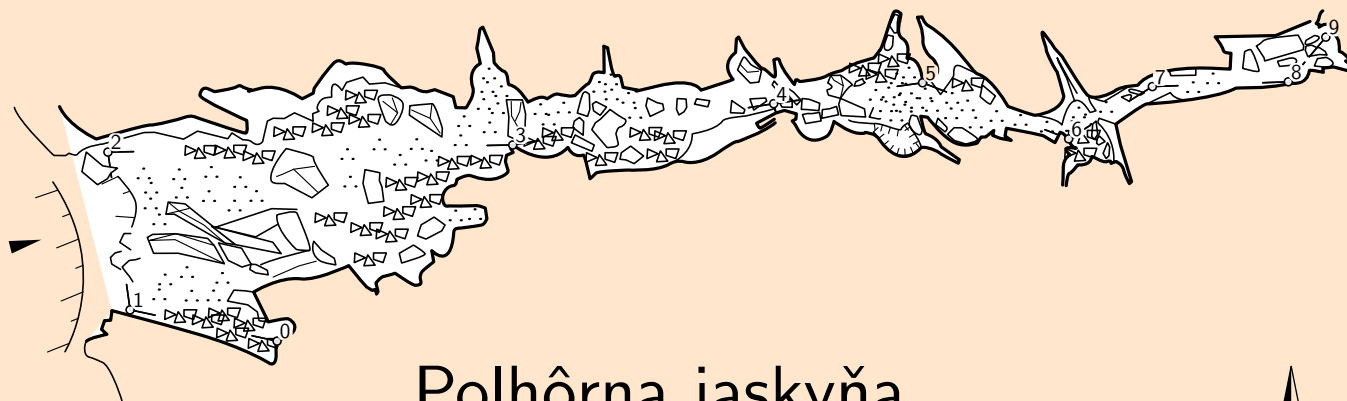

Rozvinutý rez

Polhôrna jaskyňa Prosiecka dolina

10 m

Pôdorys

Dĺžka: 43 m

Prevýšenie: 5 m

Zamerali: Miroslav Jurečka, Peter Sliachan, Juraj Szunyog 2000

Kreslil: Juraj Szunyog 2008